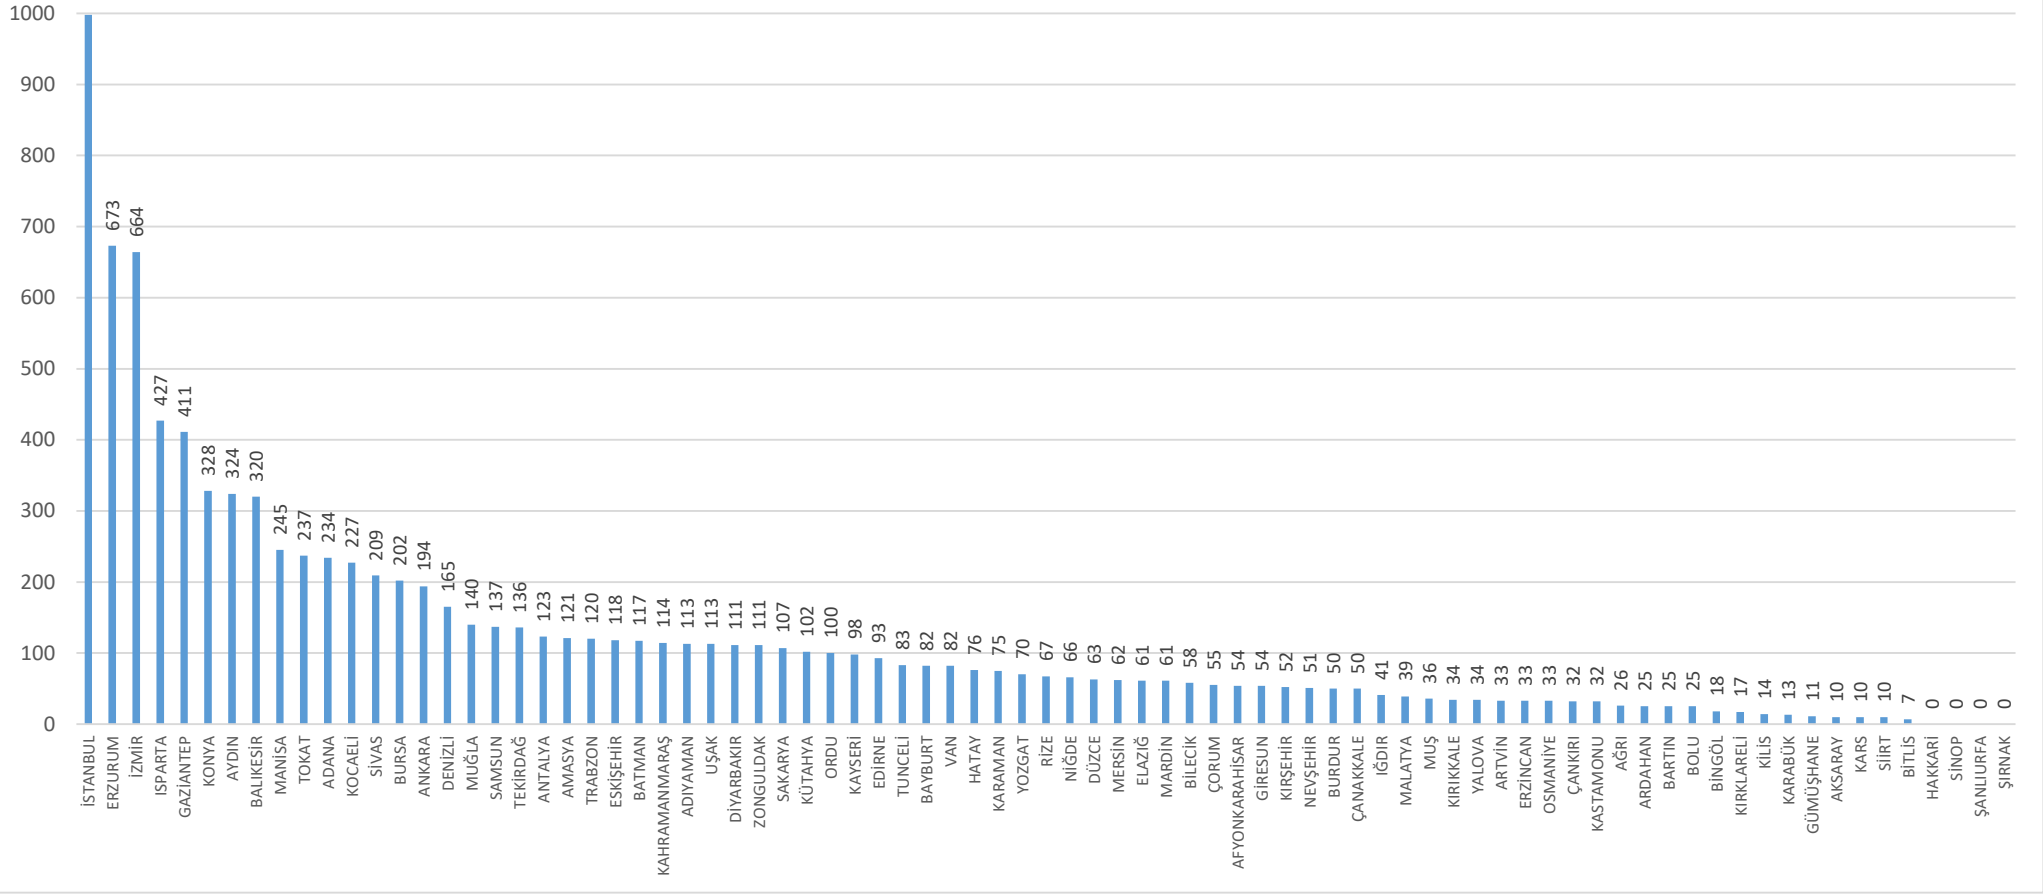

İllere Göre Beslenme Dostu Okul Sayıları (18 Aralık 2018)

İl Bazında Tüm Okullara Göre Beslenme Dostu Okul Oranları (18 Aralık 2018)

İl Bazında Beyaz Bayraklı Okullara Göre Beslenme Dostu Okul Oranları (18 Aralık 2018)