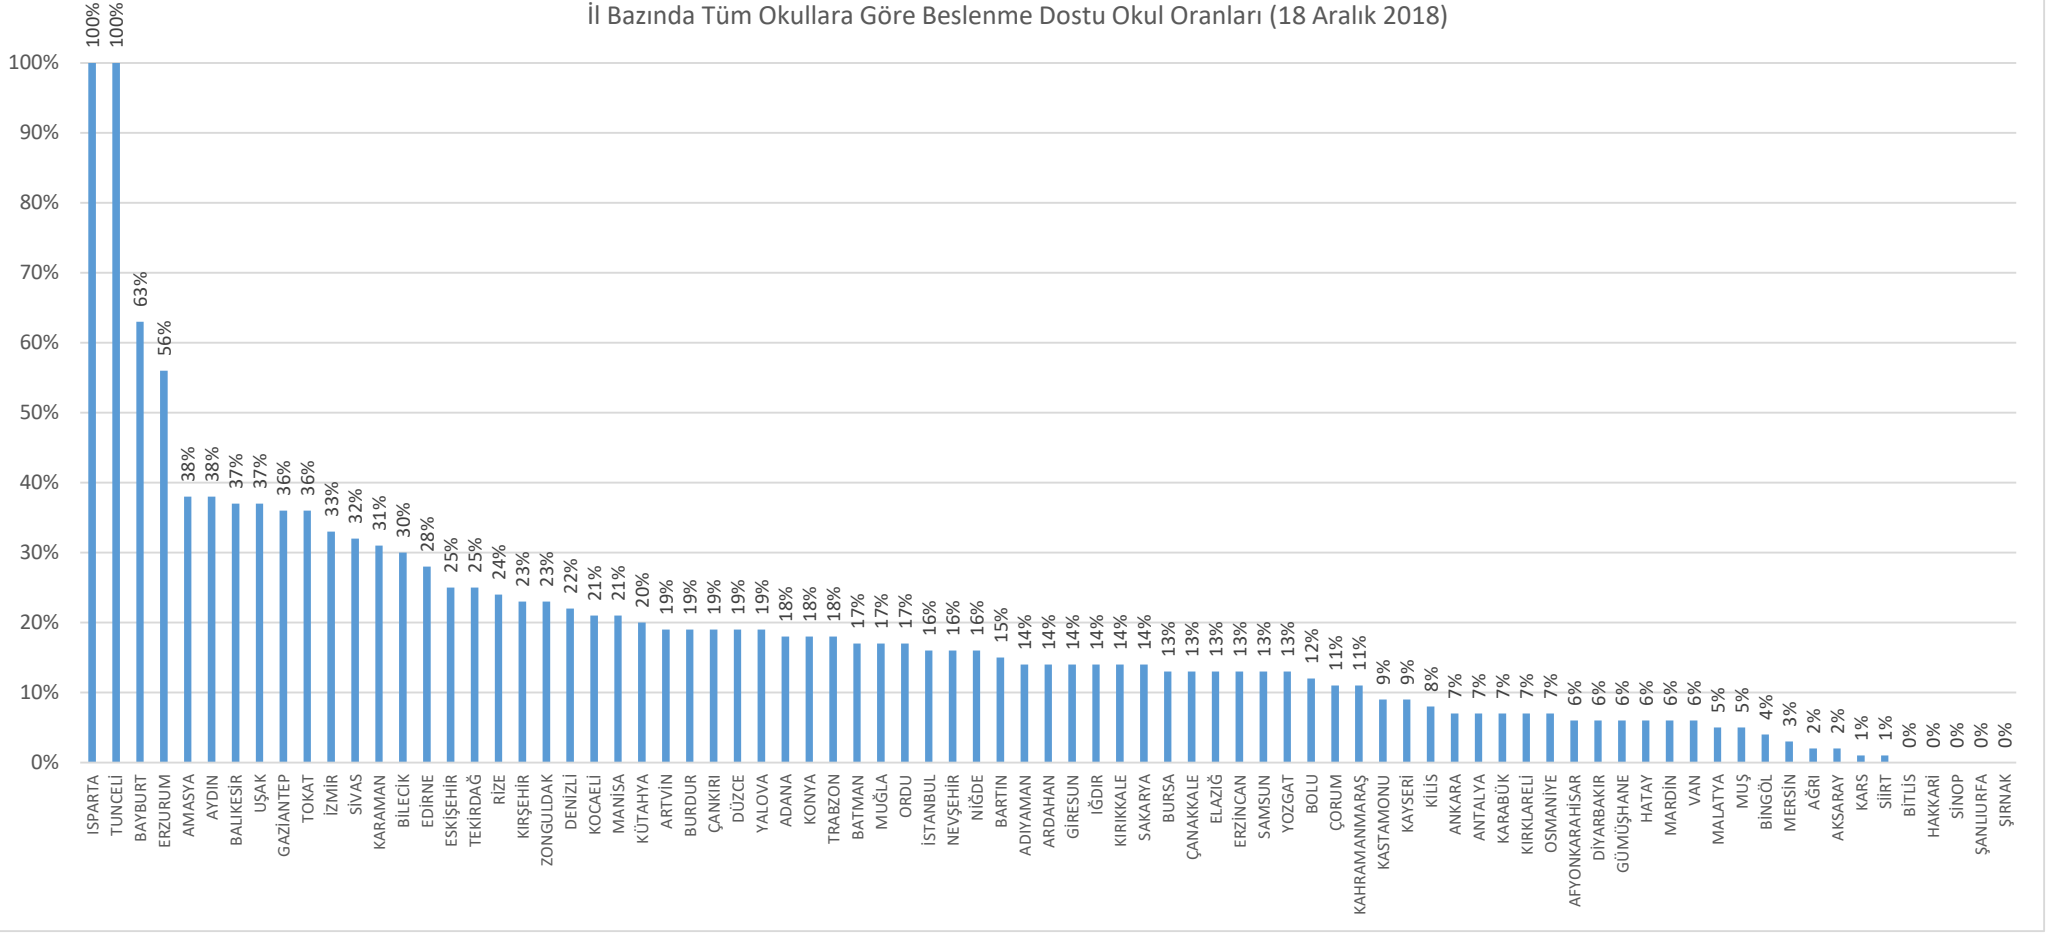

İllere Göre Beslenme Dostu Okul Sayıları (18 Aralık 2018)

İl Bazında Tüm Okullara Göre Beslenme Dostu Okul Oranları (18 Aralık 2018)

İl Bazında Beyaz Bayraklı Okullara Göre Beslenme Dostu Okul Oranları (18 Aralık 2018)